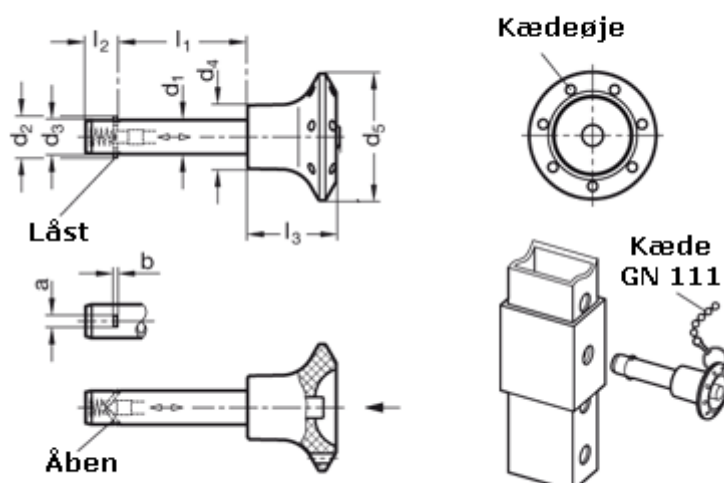

Varenummer: 201092706  
Beskrivelse: E+G rustfast låsepal  
GN 114.3-16-40

## Mål

a = 4,8	l2 = 14,2
b = 1,2	l3 = 32
d1 = 16	Spændekraft (kN) = 110
d2 = 19,9	
d3 = 15,9	
d4 = 22	
d5 = 40	
l1 = 40	